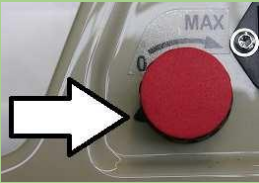

**CRAMER**

أفضل تقنية للحدائق والشوارع

LS 5000 ESW بمحرك كهربائي

Made in Germany

الشفط المثالي لأوراق الأشجار والنفايات

- ✓ انيقة الشكل – سهلة الاستخدام – صديقة البيئة – صناعة المانية
- ✓ قيادة ذاتية (دفع الي على الاطارات) بدون ضجيج مثالية للأماكن المزدحمة
- ✓ تنظيف فائق السرعة بواسطة فوهة شفط بعرض 80 سم
- ✓ شفط المبعثرات (مناديل ورقية -عبوات الماء والعصير – أكياس الشيبس)
- ✓ توفير الجهد والوقت والمال
- ✓ تعمل بمحرك كهربائي تغذيه بطاريات قابلة لإعادة الشحن
- ✓ الحل المثالي لتنظيف الشوارع والحدائق بأقل عدد من العمالة
- ✓ مظهر حضاري يبعث على الارتياح في نفوس المارة

- 1 – التحكم بقوة الشفط 2 – مؤشر شحن البطاريات  
3 – مفتاح تشغيل وإيقاف المحرك

مؤشر مستوى شحن البطاريات

مقبض فرامل التوقف

الآلية الفرامل على العجلات

مقبض القيادة الآلية

التحكم بارتفاع فوهة الشفط

لي لشفط المبعثرات