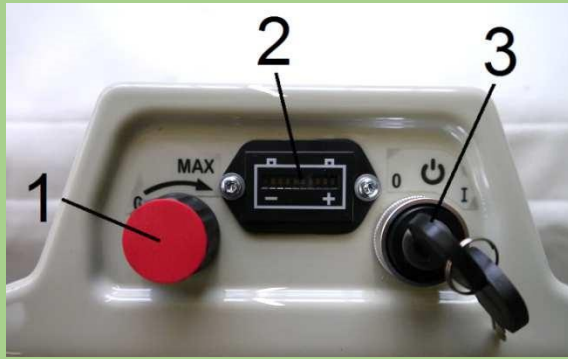

- 1 – التحكم بقوة الشفط 2 – مؤشر شحن البطاريات  
3 – مفتاح تشغيل وإيقاف المحرك

مؤشر مستوى شحن البطاريات

مقبض فرامل التوقف

الآلية الفرامل على العجلات

مقبض القيادة الآلية

التحكم بارتفاع فوهة الشفط

لي لشفط المبعثرات

Models	LS 5000 ESW
المحرك	Electric ME 0909 2.6 kw/ 3000 w
عرض جبهة الكنس / سم	80
سعة حاوية النفايات / لتر	240
الابعاد (طول، عرض، ارتفاع)	157x80x105
فرامل التوقف	Yes
مجموعة البطاريات	<b>3 x 75 AH</b>
التيار الكهربائي	36 V
سرعة القيادة الذاتية للأمام	0 – 4.8 km / h
الوزن / كغ	205
الاطارات الامامية الإطارات الخلفية	180 / 80 320 / 120
ضغط الهواء بالإطارات	1.8 bar
اعلى مستوى للضجيج	99 dB
مستوى الضجيج على اذن المشغل	87 dB
نوع كيس جمع النفايات	شبكة خشنة مع تبديل كيس الجمع
نطاق الاستخدام	الحدائق والشوارع والمسطحات العشبية