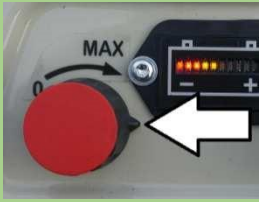

**CRAMER**

أفضل تقنية للحدائق والشوارع

LS 5000 ESW بمحرك كهربائي

Made in Germany

الشفط المثالي لأوراق الأشجار والنفايات

- ✓ انيقة الشكل – سهلة الاستخدام – صديقة البيئة – صناعة المانية
- ✓ قيادة ذاتية (دفع الي على الاطارات) بدون ضجيج مثالية للأماكن المزدحمة
- ✓ تنظيف فائق السرعة بواسطة فوهة شفط بعرض 80 سم
- ✓ شفط المبعثرات (مناديل ورقية -عبوات الماء والعصير – أكياس الشيبس)
- ✓ توفير الجهد والوقت والمال
- ✓ تعمل بمحرك كهربائي تغذيه بطاريات قابلة لإعادة الشحن
- ✓ الحل المثالي لتنظيف الشوارع والحدائق بأقل عدد من العمالة
- ✓ مظهر حضاري يبعث على الارتياح في نفوس المارة

- 1 – التحكم بقوة الشفط 2 – مؤشر شحن البطاريات  
3 – مفتاح تشغيل وإيقاف المحرك

مؤشر مستوى شحن البطاريات

مقبض فرامل التوقف

الآلية الفرامل على العجلات

مقبض القيادة الآلية

التحكم بارتفاع فوهة الشفط

لي لشفط المبعثرات

Models	LS 5000 ESW
المحرك	Electric ME 0909 2.6 kw/ 3000 w
عرض جبهة الكنس / سم	80
سعة حاوية النفايات / لتر	240
الابعاد (طول، عرض، ارتفاع)	157x80x105
فرامل التوقف	Yes
مجموعة البطاريات	<b>3 x 75 AH</b>
التيار الكهربائي	36 V
سرعة القيادة الذاتية للأمام	0 – 4.8 km / h
الوزن / كغ	205
الاطارات الامامية الإطارات الخلفية	180 / 80 320 / 120
ضغط الهواء بالإطارات	1.8 bar
اعلى مستوى للضجيج	99 dB
مستوى الضجيج على اذن المشغل	87 dB
نوع كيس جمع النفايات	شبكة خشنة مع تبديل كيس الجمع
نطاق الاستخدام	الحدائق والشوارع والمسطحات العشبية